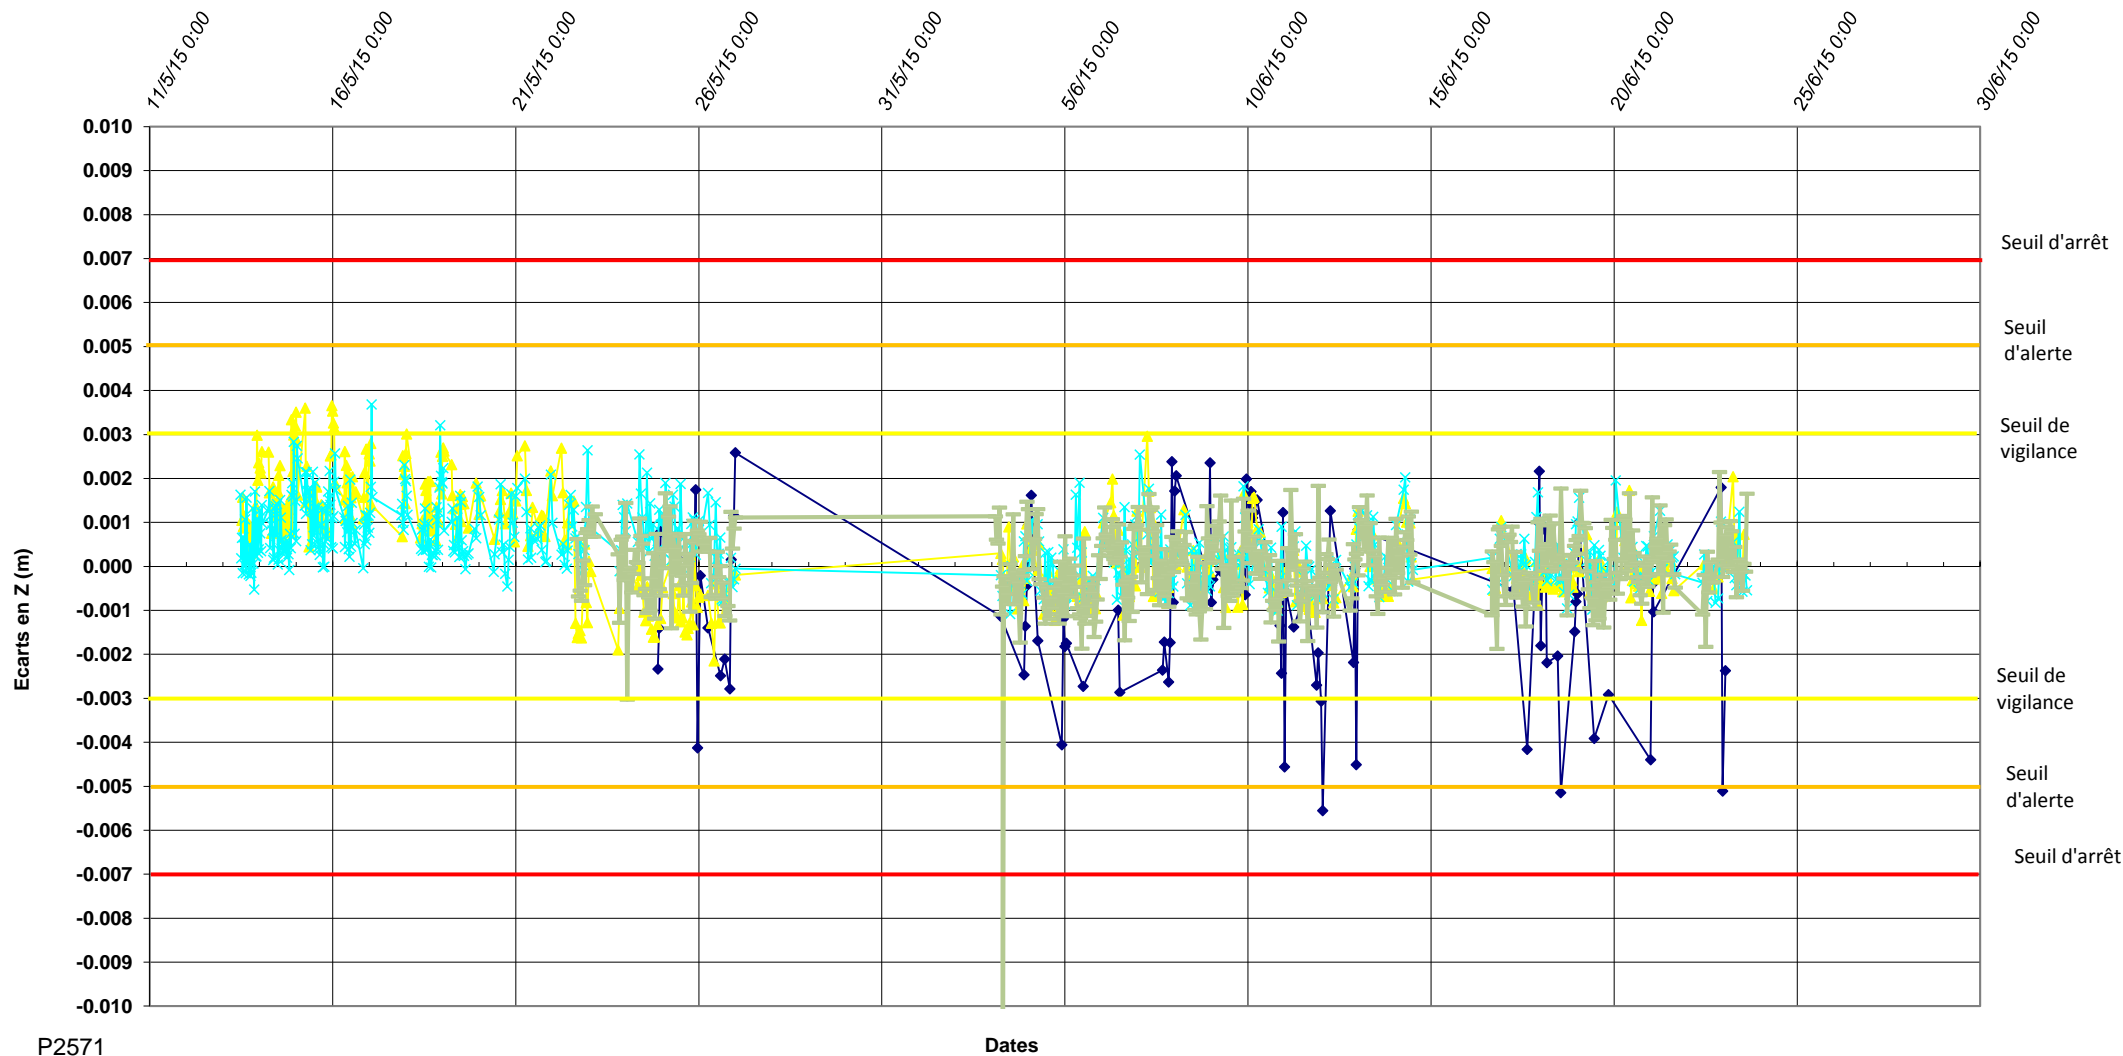

P2571-M3-PONT DE LEVALLOIS-profil 5-Delta Z

P2571

Dates